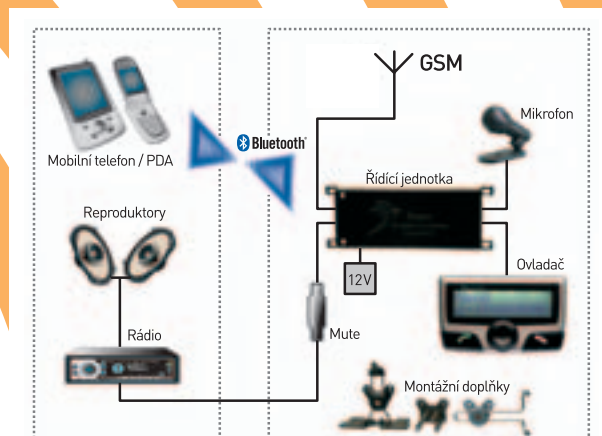

Ovládací panel

- Při spojení sady s mobilním telefonem dochází k synchronizaci telefonních adresářů obou zařízení. Na panelu se pak zobrazuje volané i příchozí číslo nebo jméno, lze vybírat pomocí písmen z tel. seznamu, aktivuje a ukončuje hovor, aktivuje hlas. vytočení, umožňuje redial. Rozsah funkcí je však závislý na typu telefonu a jeho možnostech!!! Základní funkce pro provedení telefonního hovoru však nabízejí všechny telefony spolupracující s HF CK 3100. Podrobnější informace si vyžádejte u svého prodejce.
- Celé menu je **lokalizováno do českého jazyka**, včetně hlasového doprovodu.
- dosah 6m

Sestava:

řídící jednotka, externí mikrofon, panel s ovládacími prvky a displayem.

Integrace

s audiosystémem: HF sada obsahuje „mute“ jednotku pro ovládání libovolných audiosystémů ve vozidle.

Komunikační panel
zobrazení telefonních čísel
a práce s kontakty

Nabízíme redukci propojení sady PARROT a OEM rádia pro vozy:

BMW, CHRYSLER, DODGE, CITROEN, PEUGEOT, DAEWOO, FORD, HONDA, HYUNDAI, KIA, NISSAN, MERCEDES, MITSUBISHI, OPEL, SUBARU, TOYOTA, VW, ŠKODA, SEAT, VOLVO

PARROT CK 3100

Hands free sada do vozu pro BLUETOOTH telefony

Srovnávací tabulka

	Nokia CK7W	Ericsson HCB 300	Parrot CK 3100
Integrace s telefonem			
Profil sluchátka			Ano
Profil HF	Ano	Ano	Ano
Synchronizace Obex			Ano
Položka v menu telefonu	Ne	Ne	Ano
Kompatibilita s telefony	Omezeně	Ano	Ano
HF vytáčení			
Ovládání hlasem	Dle typu tel.	Dle typu tel.	Dle typu tel.
Klíčová slova	Ne	Ano	Ano
Počet uživatelů	8		Do 3
Zpracování zvuku			
Potlačení Echa	Ano	Ano	Ano
Potlačení šumu	Ano	Ano	Ano
Integrace s Audiem			
ISO „mute“ jednotka	Ne	Ne	Ano
Různé			
Integrace Navigace	Ne	Ne	Ano
BT upgradování SW	Ne	Ne	Ano
Ovládací panel			
Hlasový doprovod menu	Ne	Ne	Ano
Hlasový doprovod v ČJ	Ne	Ne	Ano